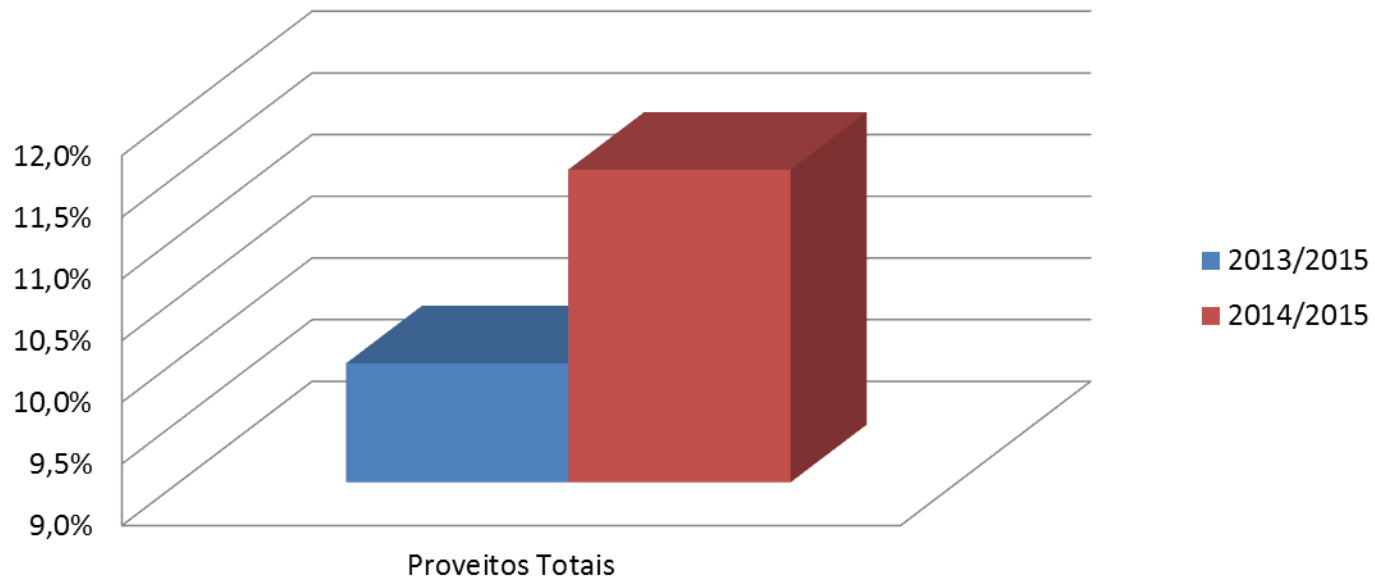

Dados do Turismo

Variação Percentual jan/mar – Açores Proveitos Totais

Variação Percentual JAN/MAR - Açores Proveitos Totais

Fonte: INE

Dados do Turismo

Variação Percentual jan/mar – Açores Proveitos Totais

Variação Percentual jan/mar - Açores		
	2013/2015	2014/2015
Proveitos Totais	10,0%	11,5%

Fonte: INE