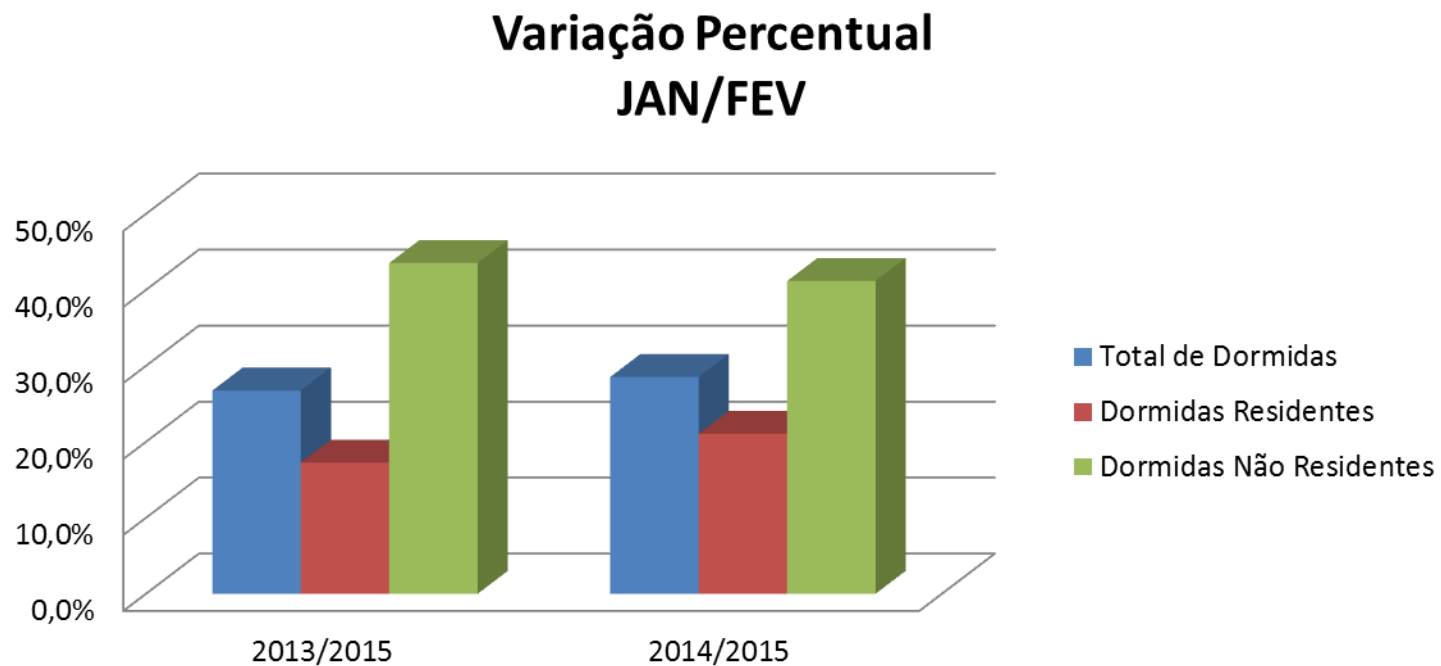

Dados do Turismo

Variação Percentual jan/fev - Açores

Fonte: INE

Dados do Turismo

Variação Percentual jan/fev - Açores

Variação Percentual jan/fev - Açores		
	2013/2015	2014/2015
Total de Dormidas	26,7%	28,5%
Dormidas Residentes	17,3%	21,0%
Dormidas Não Residentes	43,5%	41,2%

Fonte: INE