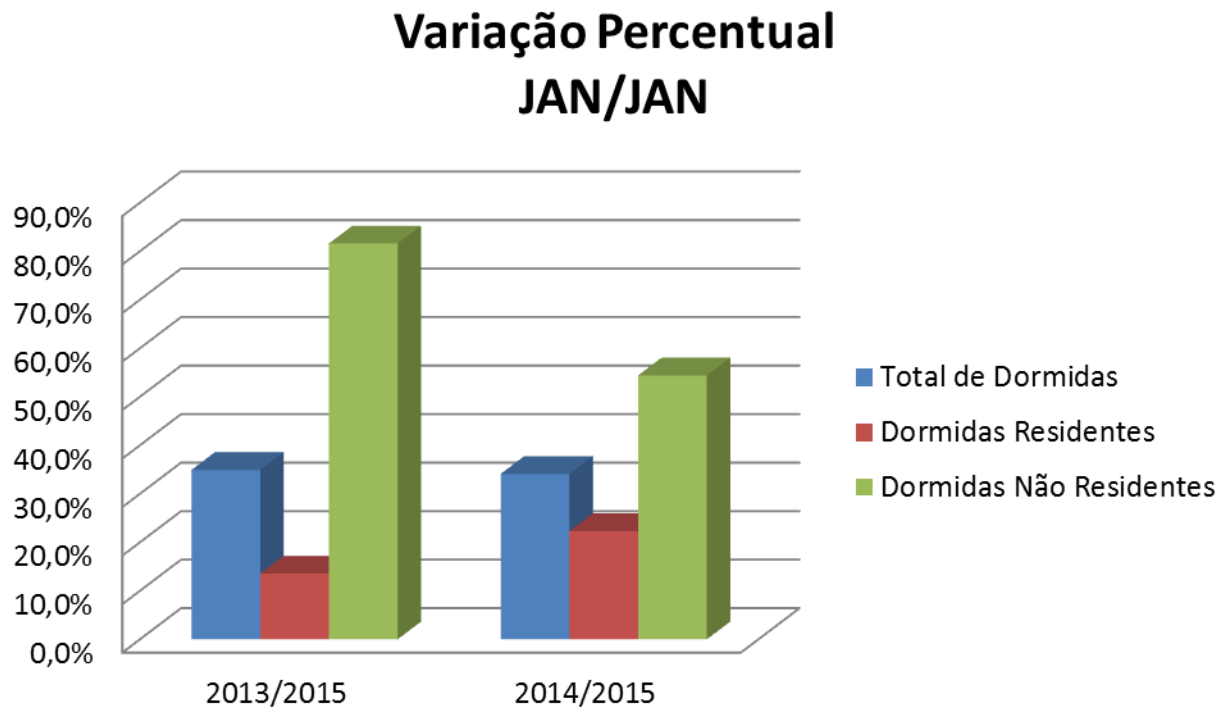

Dados do Turismo

Variação Percentual jan/jan - Açores

Fonte: INE

Dados do Turismo

Variação Percentual jan/jan - Açores

Variação Percentual jan/jan - Açores		
	2013/2015	2014/2015
Total de Dormidas	34,9%	34,1%
Dormidas Residentes	13,5%	22,3%
Dormidas Não Residentes	81,6%	54,4%

Fonte: INE