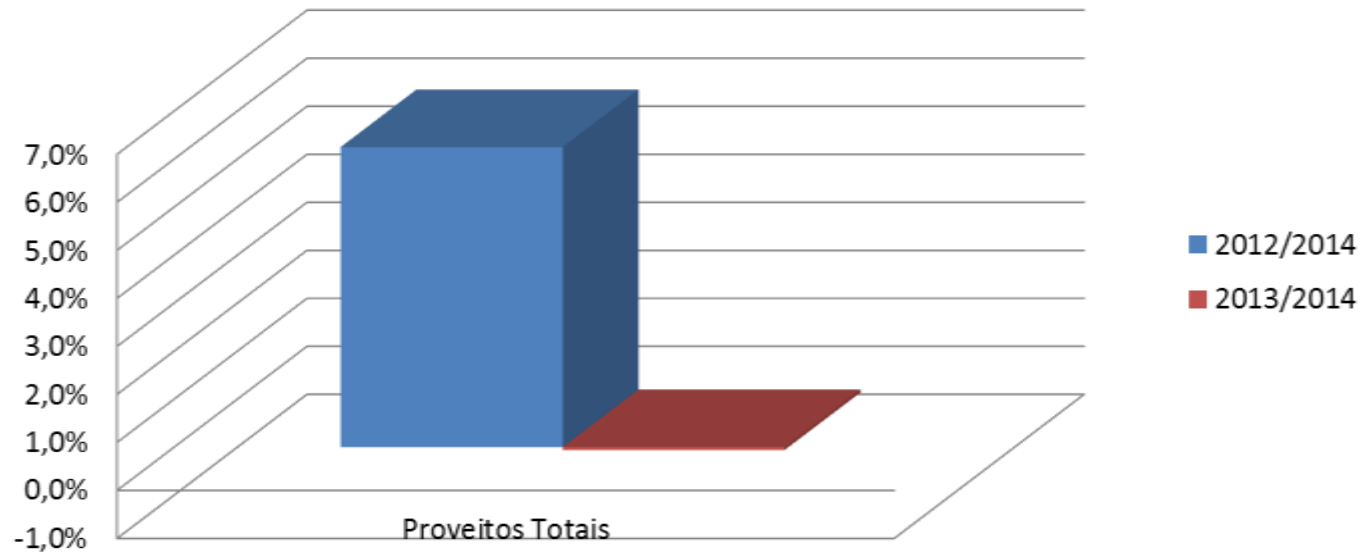

Dados do Turismo

Variação Percentual jan/dez – Açores Proveitos Totais

Variação Percentual JAN/DEZ - Açores Proveitos Totais

Fonte: INE

Dados do Turismo

Variação Percentual jan/dez – Açores
Proveitos Totais

Variação Percentual jan/dez - Açores		
	2012/2014	2013/2014
Proveitos Totais	6,2%	-0,1%

Fonte: INE