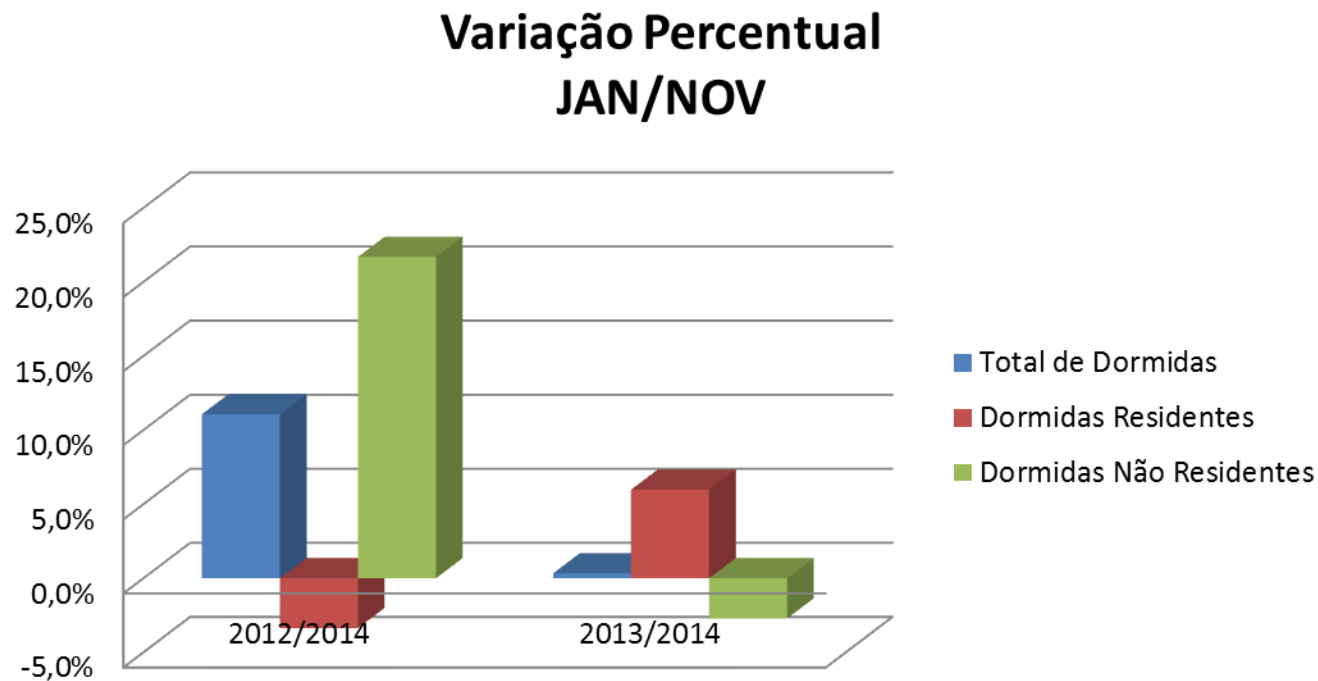

Dados do Turismo

Variação Percentual jan/nov - Açores

Fonte: INE

Dados do Turismo

Variação Percentual jan/nov - Açores

Variação Percentual jan/nov - Açores		
	2012/2014	2013/2014
Total de Dormidas	11,1%	0,3%
Dormidas Residentes	-3,4%	6,0%
Dormidas Não Residentes	21,7%	-2,7%

Fonte: INE