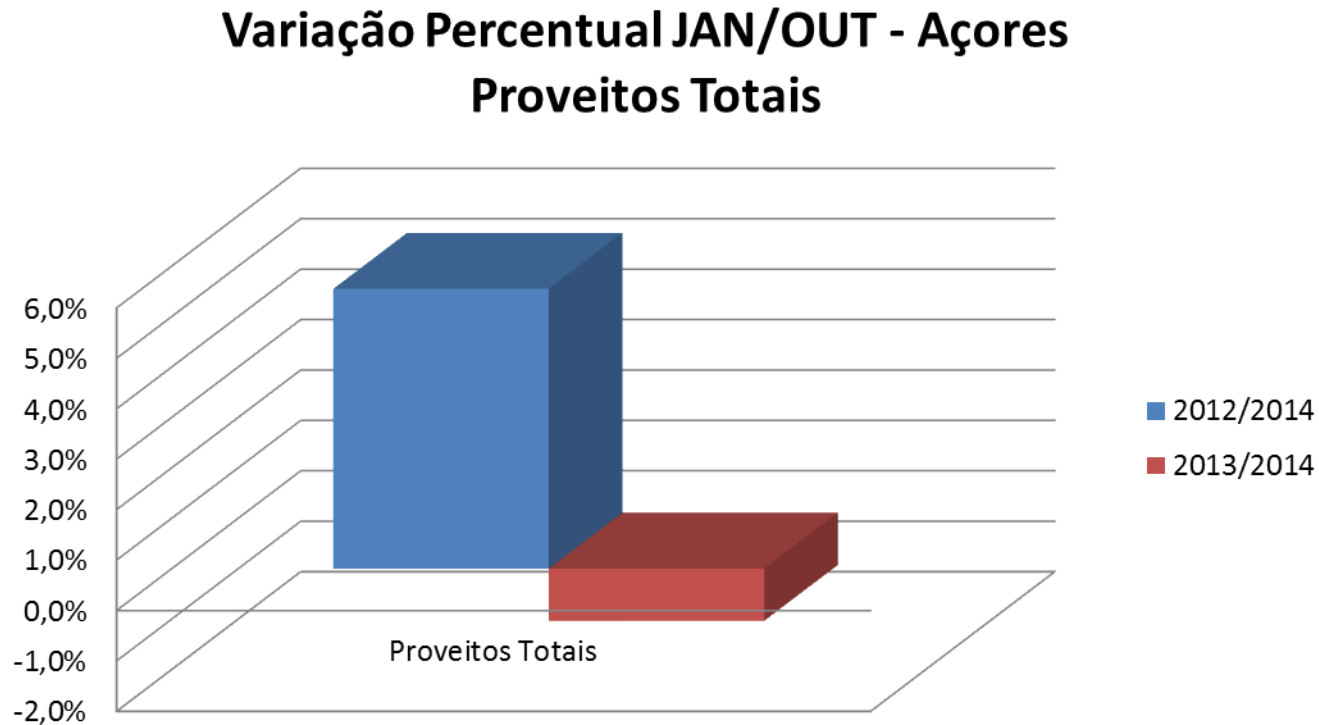

Dados do Turismo

Variação Percentual jan/out– Açores Proveitos Totais

Fonte: INE

Dados do Turismo

Variação Percentual jan/out – Açores
Proveitos Totais

Variação Percentual jan/out - Açores		
	2012/2014	2013/2014
Proveitos Totais	5,5%	-1,0%

Fonte: INE