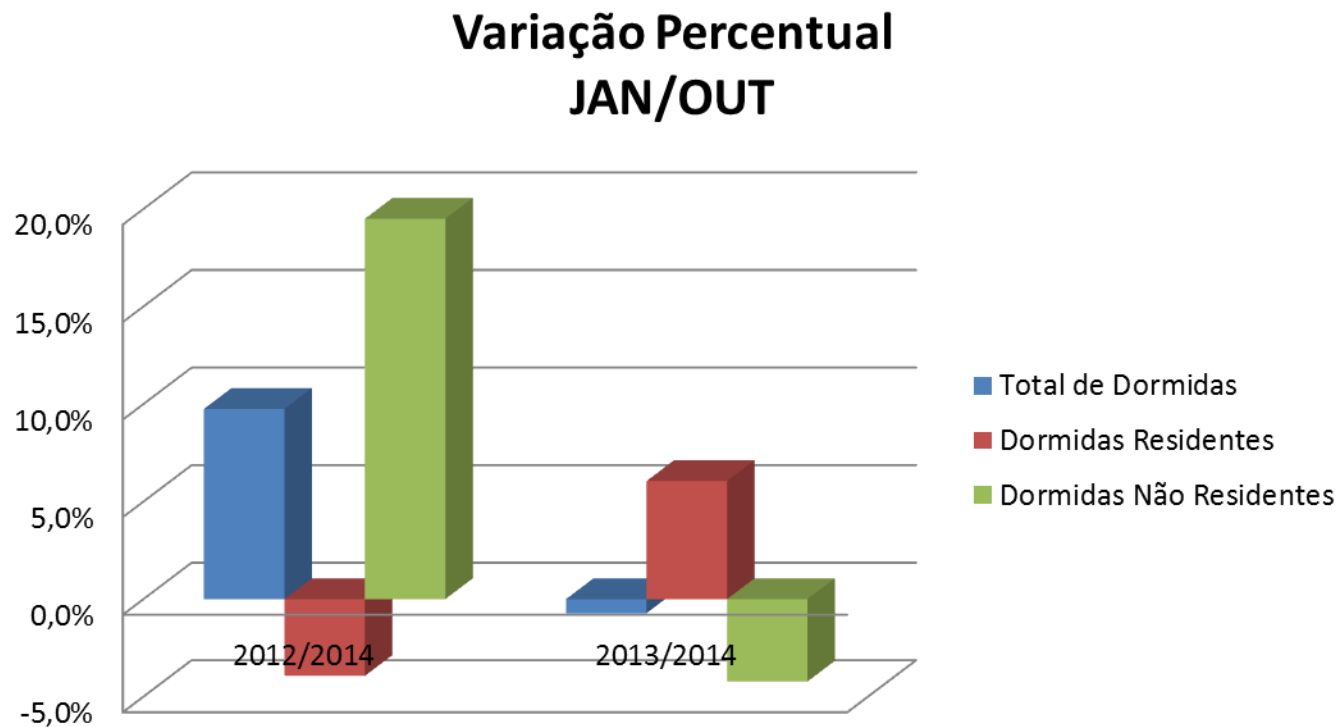

Dados do Turismo

Variação Percentual jan/out - Açores

Fonte: INE

Dados do Turismo

Variação Percentual jan/out - Açores

Variação Percentual jan/out - Açores		
	2012/2014	2013/2014
Total de Dormidas	9,7%	-0,7%
Dormidas Residentes	-3,9%	6,1%
Dormidas Não Residentes	19,5%	-4,2%

Fonte: INE