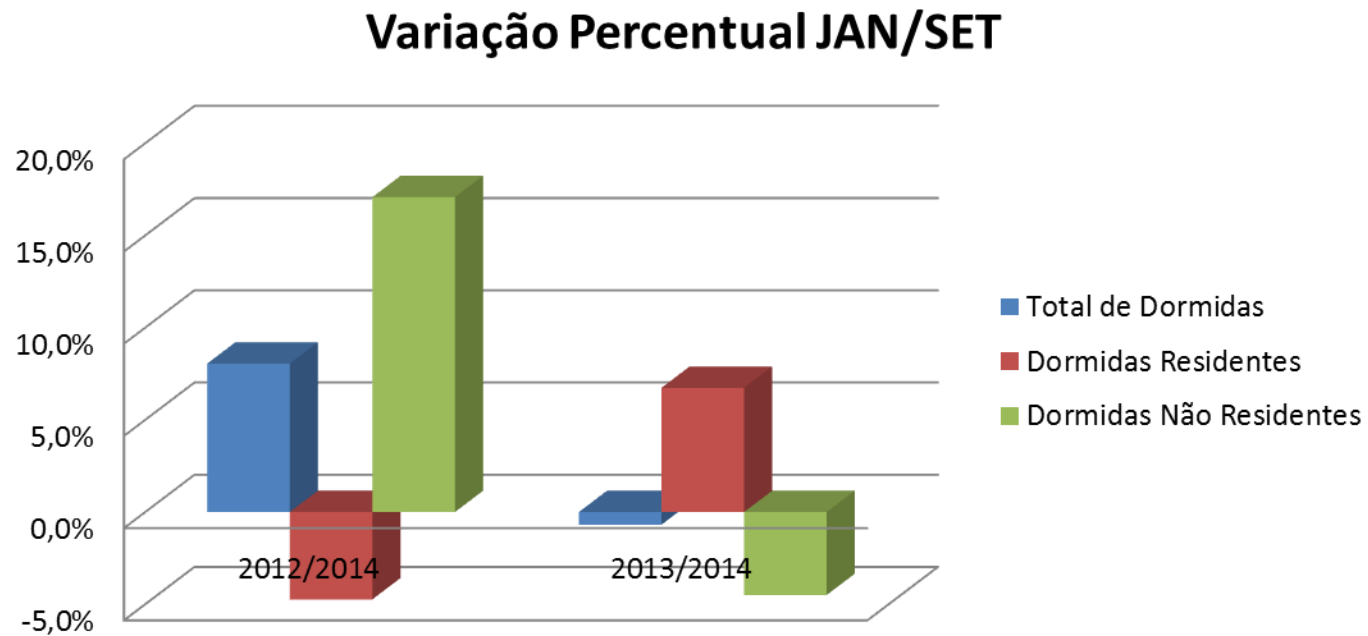

Dados do Turismo

Variação Percentual jan/set - Açores

Fonte: INE

Dados do Turismo

Variação Percentual jan/set - Açores

Variação Percentual jan/set - Açores		
	2012/2014	2013/2014
Total de Dormidas	8,1%	-0,7%
Dormidas Residentes	-4,7%	6,7%
Dormidas Não Residentes	17,1%	-4,5%

Fonte: INE