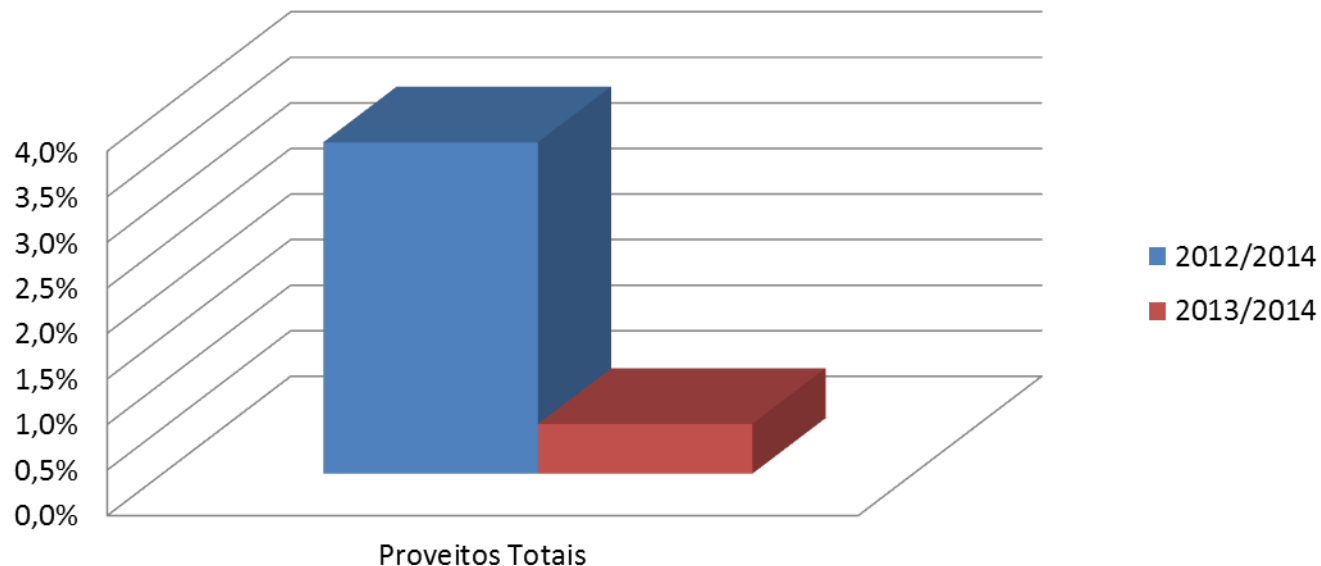

Dados do Turismo

Variação Percentual jan/ago– Açores Proveitos Totais

Variação Percentual JAN/AGO - Açores Proveitos Totais

Fonte: INE

Dados do Turismo

Variação Percentual jan/ago – Açores Proveitos Totais

Variação Percentual jan/ago - Açores		
	2012/2014	2013/2014
Proveitos Totais	3,6%	0,5%

Fonte: INE