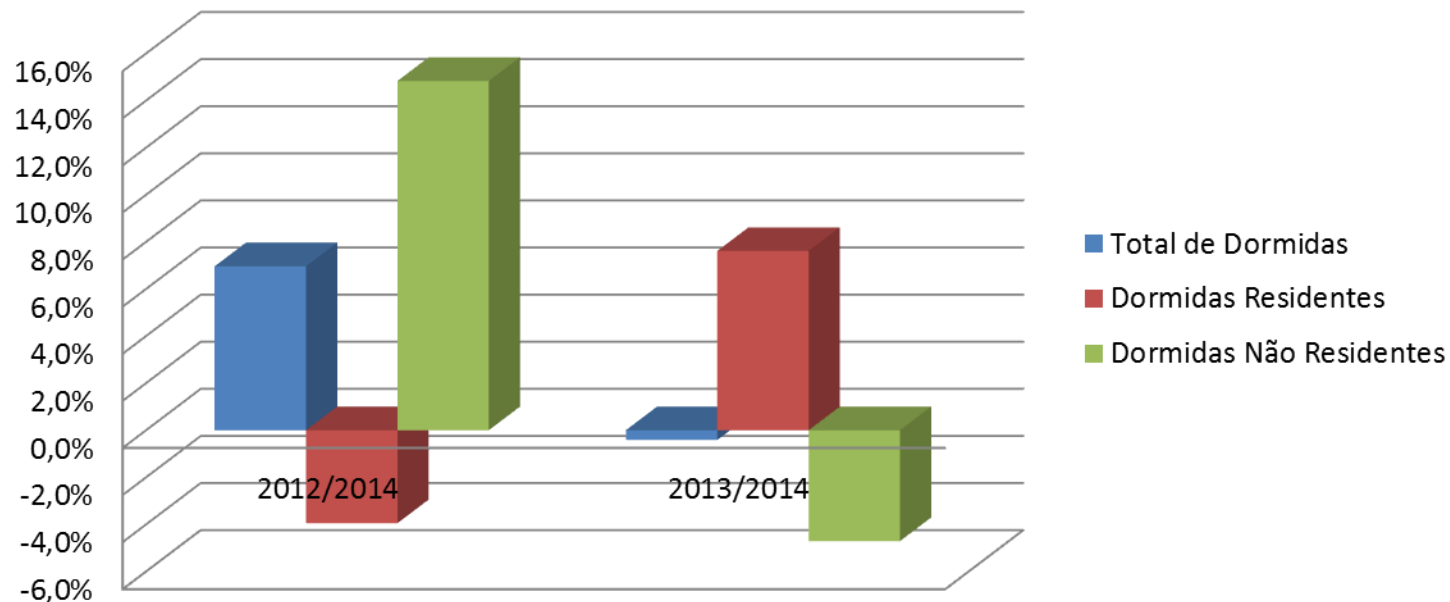

Dados do Turismo

Variação Percentual jan/ago - Açores

Variação Percentual JAN/AGO

Fonte: INE

Dados do Turismo

Variação Percentual jan/ago - Açores

| Variação Percentual jan/ago - Açores | | |
|---|------------------|------------------|
| | 2012/2014 | 2013/2014 |
| Total de Dormidas | 7,0% | -0,4% |
| Dormidas Residentes | -3,9% | 7,6% |
| Dormidas Não Residentes | 14,8% | -4,7% |