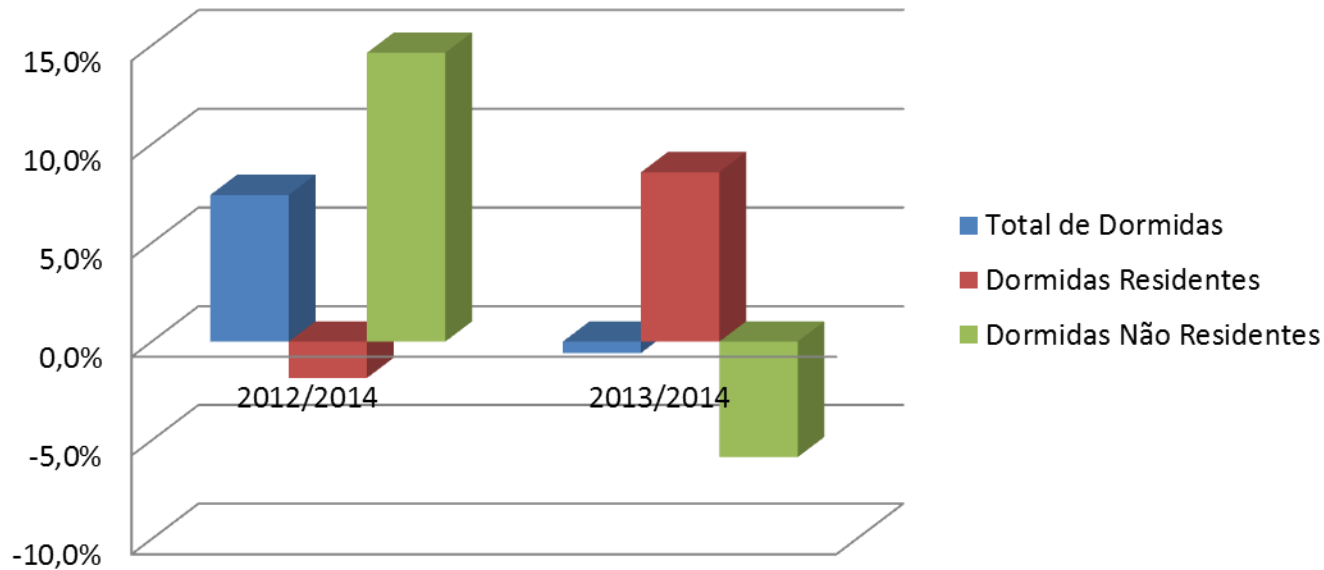

Dados do Turismo

Variação Percentual jan/jul - Açores

Variação Percentual JAN/JUL

Fonte: INE

Dados do Turismo

Variação Percentual jan/jul - Açores

Variação Percentual jan/jul - Açores		
	2012/2014	2013/2014
Total de Dormidas	7,4%	-0,6%
Dormidas Residentes	-1,8%	8,6%
Dormidas Não Residentes	14,6%	-5,9%