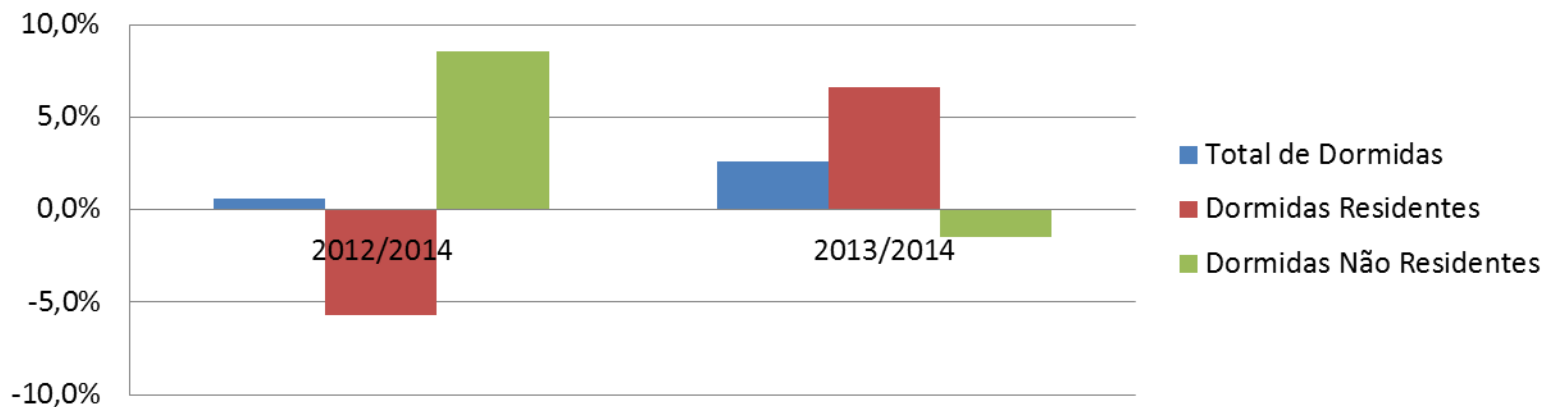

Dados do Turismo

Variação Percentual jan/abr - Açores

Variação Percentual JAN/ABR

Fonte: INE

Dados do Turismo

Variação Percentual jan/abr - Açores

Variação Percentual jan/abr - Açores		
	2012/2014	2013/2014
Total de Dormidas	0,6%	2,6%
Dormidas Residentes	-5,7%	6,6%
Dormidas Não Residentes	8,5%	-1,5%