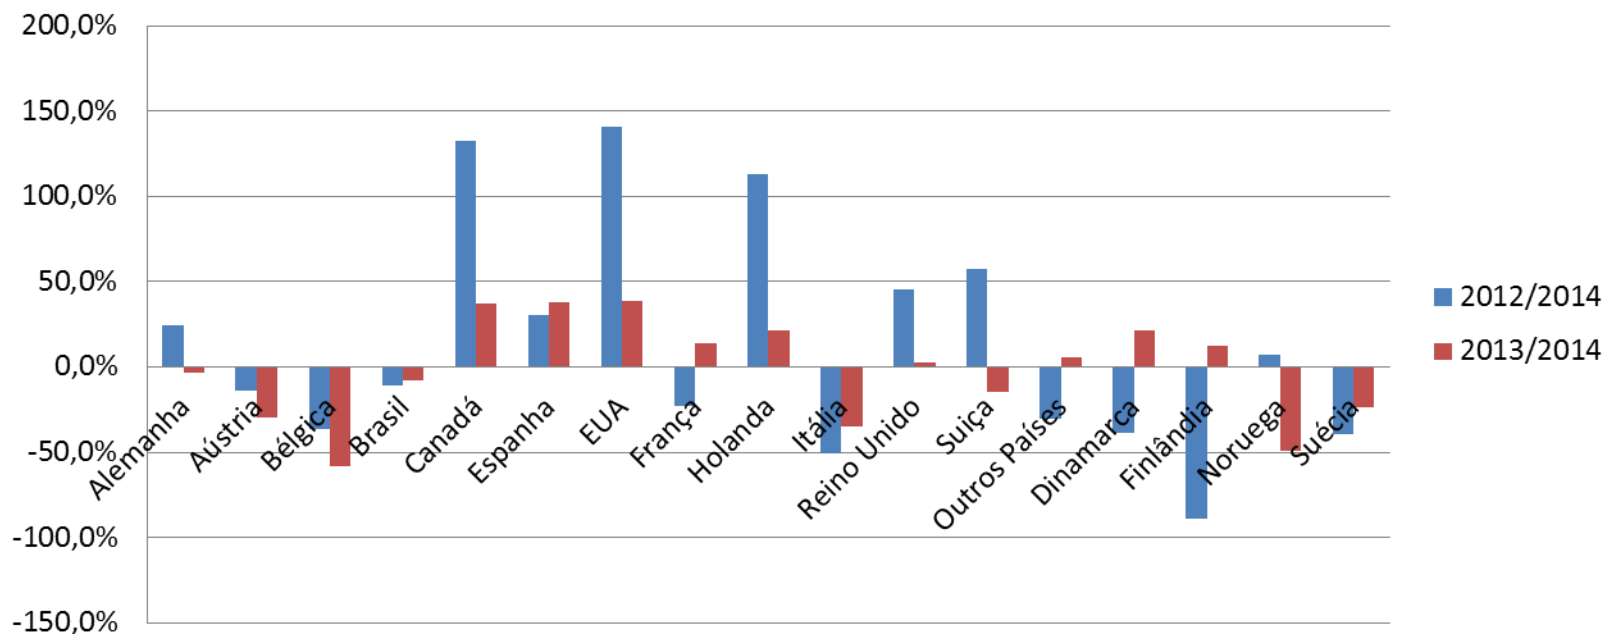

Dados do Turismo

Variação Percentual jan/fev – Açores Dormidas Não Residentes por Países

Variação Percentual JAN/FEV - Açores Dormidas não Residentes por Países

Dados do Turismo

Variação Percentual jan/fev – Açores Dormidas não Residentes por Países

| Variação Percentual jan/fev - Açores | | |
|---------------------------------------------|------------------|------------------|
| Dormidas Não Residentes por Países | | |
| | 2012/2014 | 2013/2014 |
| Alemanha | 24,1% | -3,7% |
| Austria | -14,1% | -29,6% |
| Bélgica | -36,3% | -58,1% |
| Brasil | -11,2% | -8,2% |
| Canadá | 132,4% | 37,4% |
| Espanha | 30,1% | 38,1% |
| EUA | 140,6% | 38,9% |
| França | -23,3% | 13,8% |
| Holanda | 113,0% | 21,0% |
| Itália | -51,0% | -34,9% |
| Reino Unido | 45,1% | 2,3% |
| Suiça | 57,4% | -14,7% |
| Outros Países | -30,3% | 5,3% |
| Dinamarca | -38,4% | 21,1% |
| Finlândia | -89,0% | 12,0% |
| Noruega | 6,8% | -49,1% |
| Suécia | -39,2% | -23,5% |