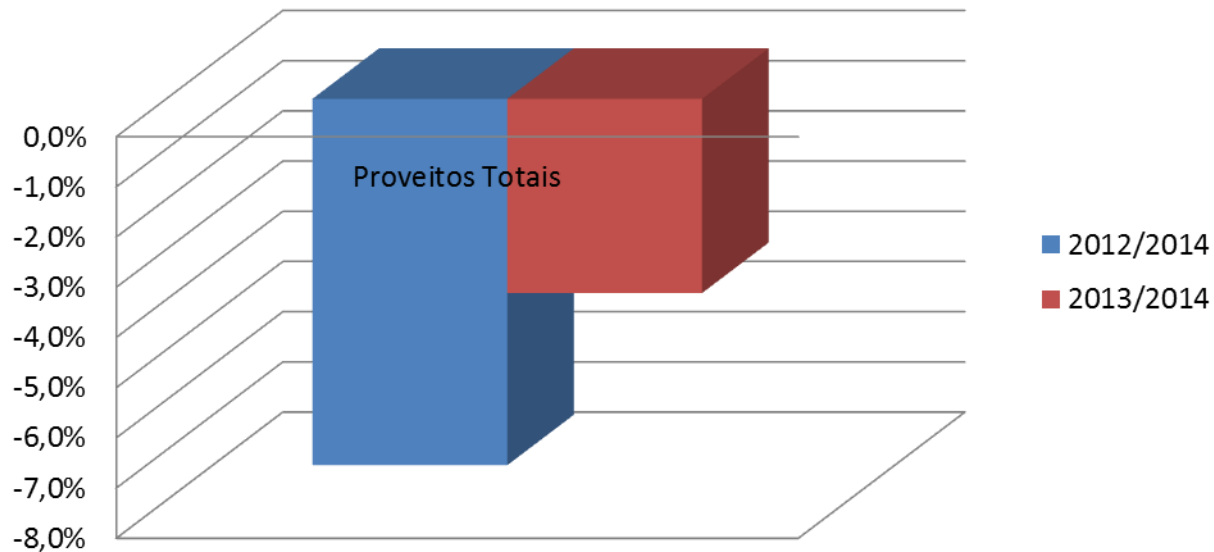

Dados do Turismo

Variação Percentual jan/jan– Açores Proveitos Totais

Variação Percentual JAN/JAN - Açores Proveitos Totais

Fonte: INE

Dados do Turismo

Variação Percentual jan/jan – Açores
Proveitos Totais

Variação Percentual jan/jan- Açores		
	2012/2014	2013/2014
Proveitos Totais	-7,3%	-3,9%

Fonte: INE