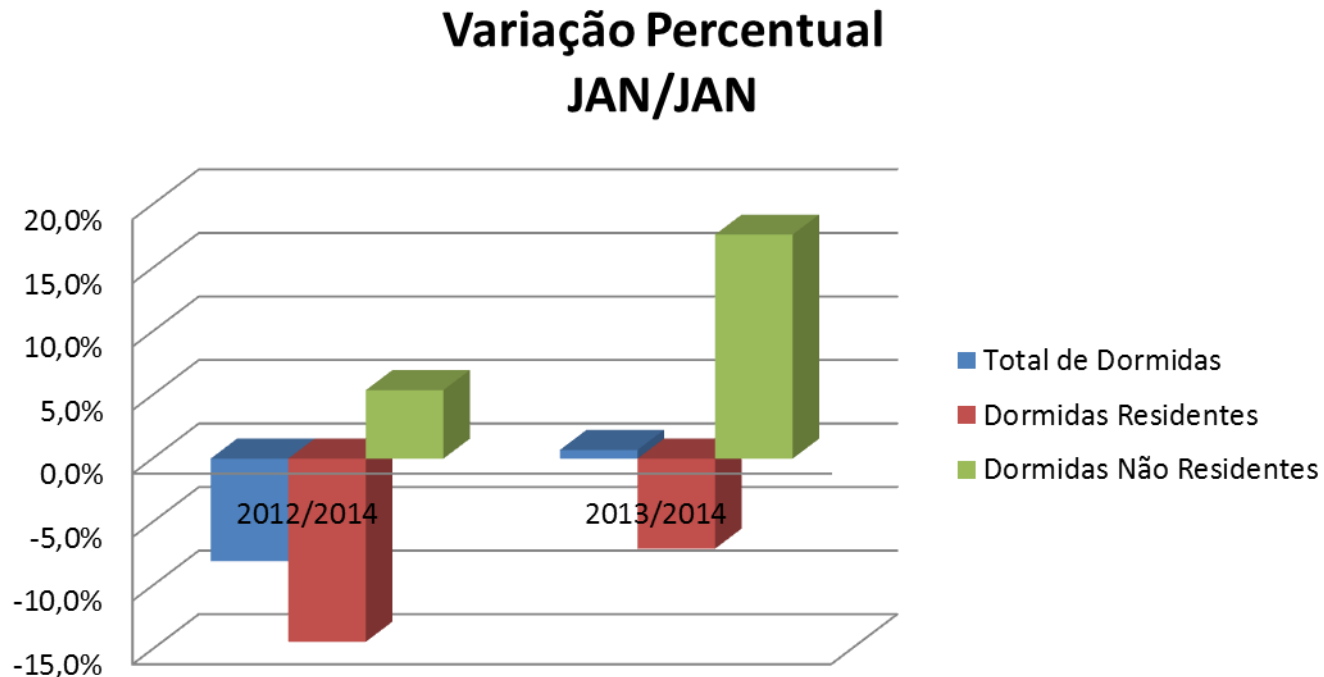

Dados do Turismo

Variação Percentual jan/jan - Açores

Fonte: INE

Dados do Turismo

Variação Percentual jan/jan - Açores

Variação Percentual jan/jan - Açores		
	2012/2014	2013/2014
Total de Dormidas	-8,1%	0,7%
Dormidas Residentes	-14,4%	-7,1%
Dormidas Não Residentes	5,4%	17,6%

Fonte: INE