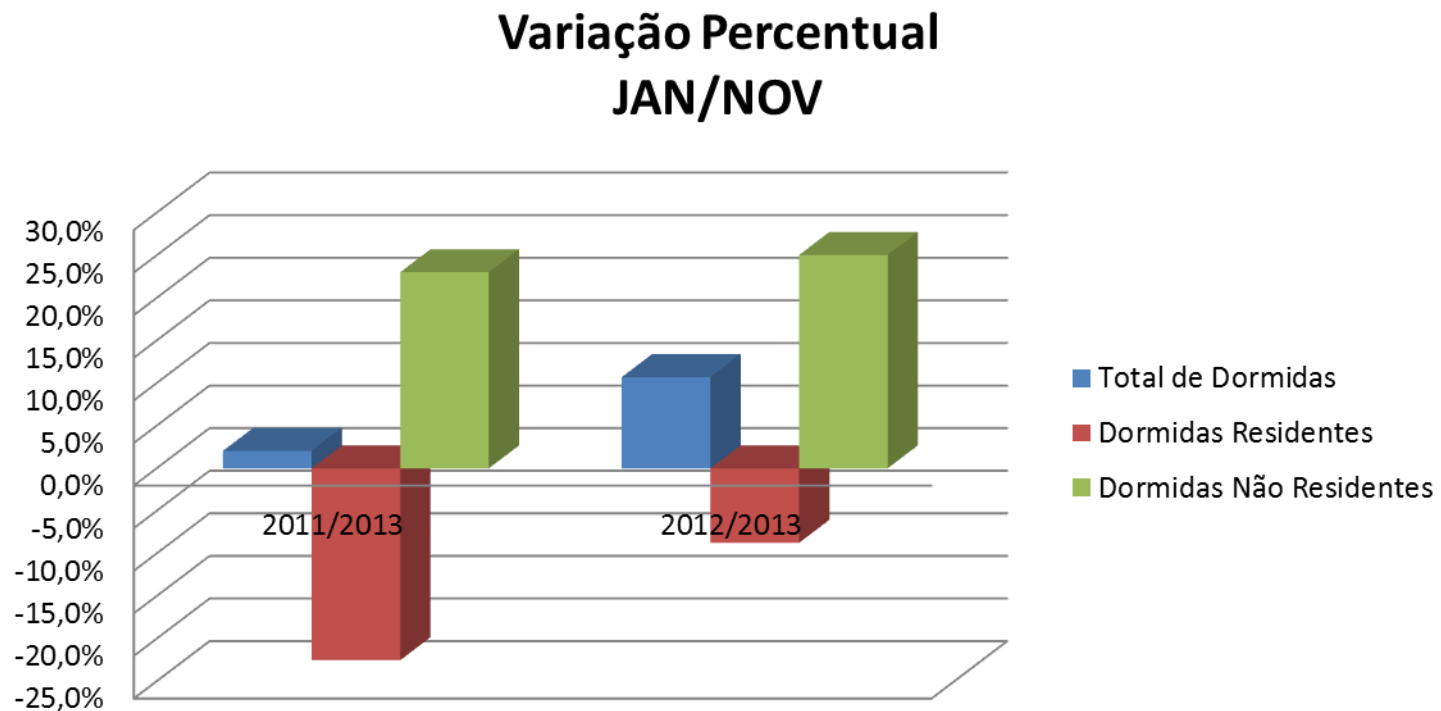

Dados do Turismo

Variação Percentual jan/nov - Açores

Fonte: INE

Dados do Turismo

Variação Percentual jan/nov - Açores

Variação Percentual jan/nov - Açores		
	2011/2013	2012/2013
Total de Dormidas	2,1%	10,7%
Dormidas Residentes	-22,5%	-8,8%
Dormidas Não Residentes	23,0%	25,0%

Fonte: INE